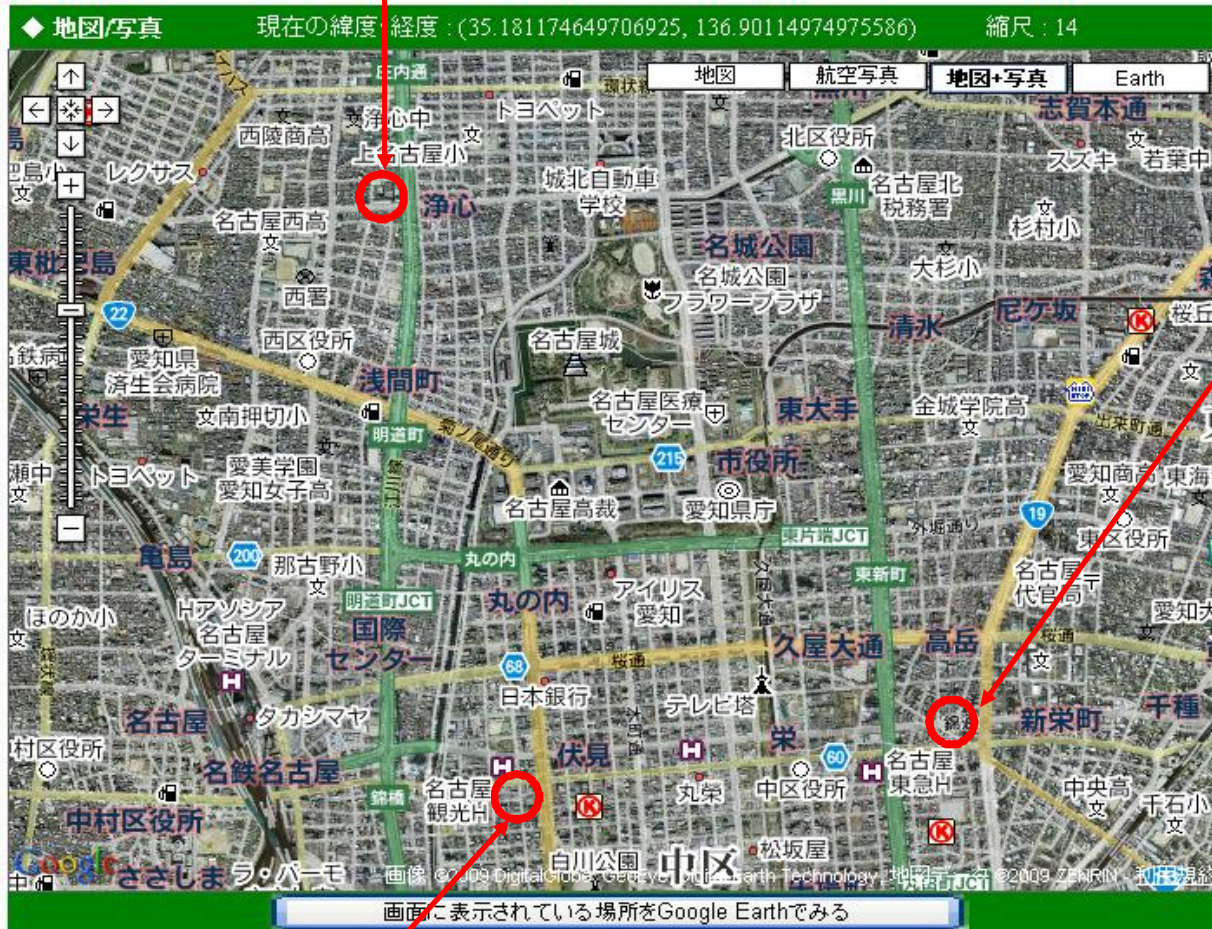

流域メッセ”木曾ICHIBA”

西区浄心1-1-6 シティ・ファミリー浄心101
(地下鉄「浄心」駅⑥番出口徒歩1分。)
電話&FAX 052-523-0571
Email ichiba@kiso-ryuikinet.jp

流域交流事業本部 (VNS本部事務所)

東区新栄2-18-3 コープ野村702号
(地下鉄「新栄町」駅①番出口徒歩3分。)
電話052-979-6446 Fax052-979-6448
Email: vns@npo-jp.net
URL <http://www.vns.or.jp>